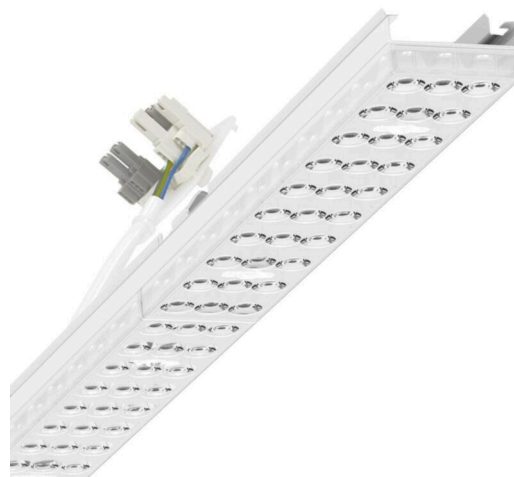

прибородержатель переменный - Individual.Lens.Optic - прямой широконаправленный свет - без видимых стыков

Ламподержатель из оцинкованного стального профиля, поверхность покрыта лаком на полиэфирной смоле. Крепление без инструментов с нажимными затворами, встроенными в конструкцию, обеспечивают защиту от кражи и взлома. В несущей трековой шине позиционируется по-разному. Цвет корпуса белый стандартный для электротехники RAL 9016; Прямой широко направленный свет, распространяющийся через линзу «Individual.Lens.Optic» из пластика ПММА. Оптика отдельных линз делает сборку и установку предельно удобными, плоскость легко чистится. Тройные ряды из отдельных линз и лампо-/прибородержатели, идеально согласованные между собой, обеспечивают цельный вид без стыков и неравномерностей. Нагревостойкие провода, включая присоединительный провод длиной 1 м и выточную деталь для быстрой сборки с выбором фаз без помощи инструментов и искателем. Сменные блоки, позволяющие легко модернизировать освещение, существенно продлевают срок службы всей осветительной установки.

Оптика

Оснастка	LED, цветопередача/оттенок света CRI ≥ 80 / 4000K
Допуск для координаты цветности (MacAdam)	3SDCM
Фотобиологическая безопасность (светильник)	RG1
Номинальный световой поток	10192lm
Срок службы LED	50000h L80/B10 (Tq 25°C)
светоотдача светильников	146lm/W
Угол излучения	95° (C0) / 95° (C90)
UGR поп./вдоль	21.8 / 22.2

DEEP-LINK

<https://www.regiolum.de/ru/article/18510404150>

Ссылка	LED 10000lm 840
ηLB	100 %
Φ ↓/↑	98 % / 2 %
UGR поп./вдоль	21.8 / 22.2

Механика

цвет корпуса	белый стандартный для электротехники RAL 9016
размеры (LxWxH/DxH)	1531mm x 55mm x 33mm
вес (нетто)	2kg
Вид монтажа	сборка трековых систем

размеры

L	1531 mm	Длина
В	55 mm	Ширина
Н	33 mm	Высота