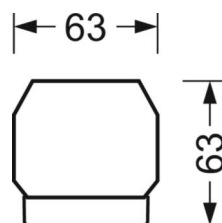

DEEP-LINK

<https://www.regiolum.de/ru/article/18510404150>

Ссылка	LED 10000lm 840
ηLB	100 %
Φ ↓/↑	98 % / 2 %
UGR поп./вдоль	21.8 / 22.2

Механика

цвет корпуса	белый стандартный для электротехники RAL 9016
размеры (LxWxH/DxH)	1531mm x 55mm x 33mm
вес (нетто)	2kg
Вид монтажа	сборка трековых систем

размеры

L	1531 mm	Длина
В	55 mm	Ширина
Н	33 mm	Высота