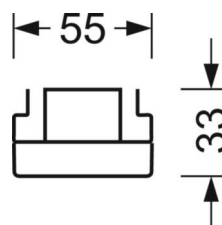

Оптика

Оснастка	LED, цветопередача/оттенок света CRI ≥ 80 / 4000K
Допуск для координаты цветности (MacAdam)	3SDCM
Фотобиологическая безопасность (светильник)	RG1
Номинальный световой поток	10192lm
Срок службы LED	50000h L80/B10 (Tq 25°C)
светоотдача светильников	146lm/W
Угол излучения	95° (C0) / 95° (C90)
UGR поп./вдоль	21.8 / 22.2

DEEP-LINK

<https://www.regiolum.de/ru/article/18510404150>

Ссылка	LED 10000lm 840
ηLB	100 %
Φ ↓/↑	98 % / 2 %
UGR поп./вдоль	21.8 / 22.2

Механика

цвет корпуса	белый стандартный для электротехники RAL 9016
размеры (LxWxH/DxH)	1531mm x 55mm x 33mm
вес (нетто)	2kg
Вид монтажа	сборка трековых систем

размеры

L	1531 mm	Длина
В	55 mm	Ширина
Н	33 mm	Высота