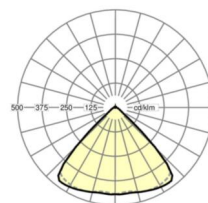

параметры

номер заказа	18510404150
код EAN	4020863325450
номер таможенного тарифа	94051190
Знак прохождения контроля	IP 20, класс защиты I, ENEC10 VDE, F, HACCP DIN10500/Food/IFS-пригодность для применения/BRC, Indoor, CE
Степень ударопрочности IK	IK03 (-20°C bis 25°C)
Температура окружения	ta -20°C в 25°C
Гарантийный срок	5 лет
Государственные программы поддержки	BEG - государственные субсидии для энергосберегающих зданий (действительна только для Германии)

электротехника

Балласт	Электронный драйвер (1 штука)
Мощность системы	70W
сетевое напряжение	230V/50Hz
автоматический предохранитель (пусковой ток)	10 штук/B10, 16 штук/B16, 10 штук/C10, 16 штук/C16
класс энергосбережения/Источник света	D

Оптика

Оснастка	LED, цветопередача/оттенок света CRI ≥ 80 / 4000K
Допуск для координаты цветности (MacAdam)	3SDCM
Фотобиологическая безопасность (светильник)	RG1
Номинальный световой поток	10192lm
Срок службы LED	50000h L80/B10 (Tq 25°C)
светоотдача светильников	146lm/W
Угол излучения	95° (C0) / 95° (C90)
UGR поп./вдоль	21.8 / 22.2

DEEP-LINK

<https://www.regiolum.de/ru/article/18510404150>

Ссылка	LED 10000lm 840
ηLB	100 %
Φ ↓/↑	98 % / 2 %
UGR поп./вдоль	21.8 / 22.2